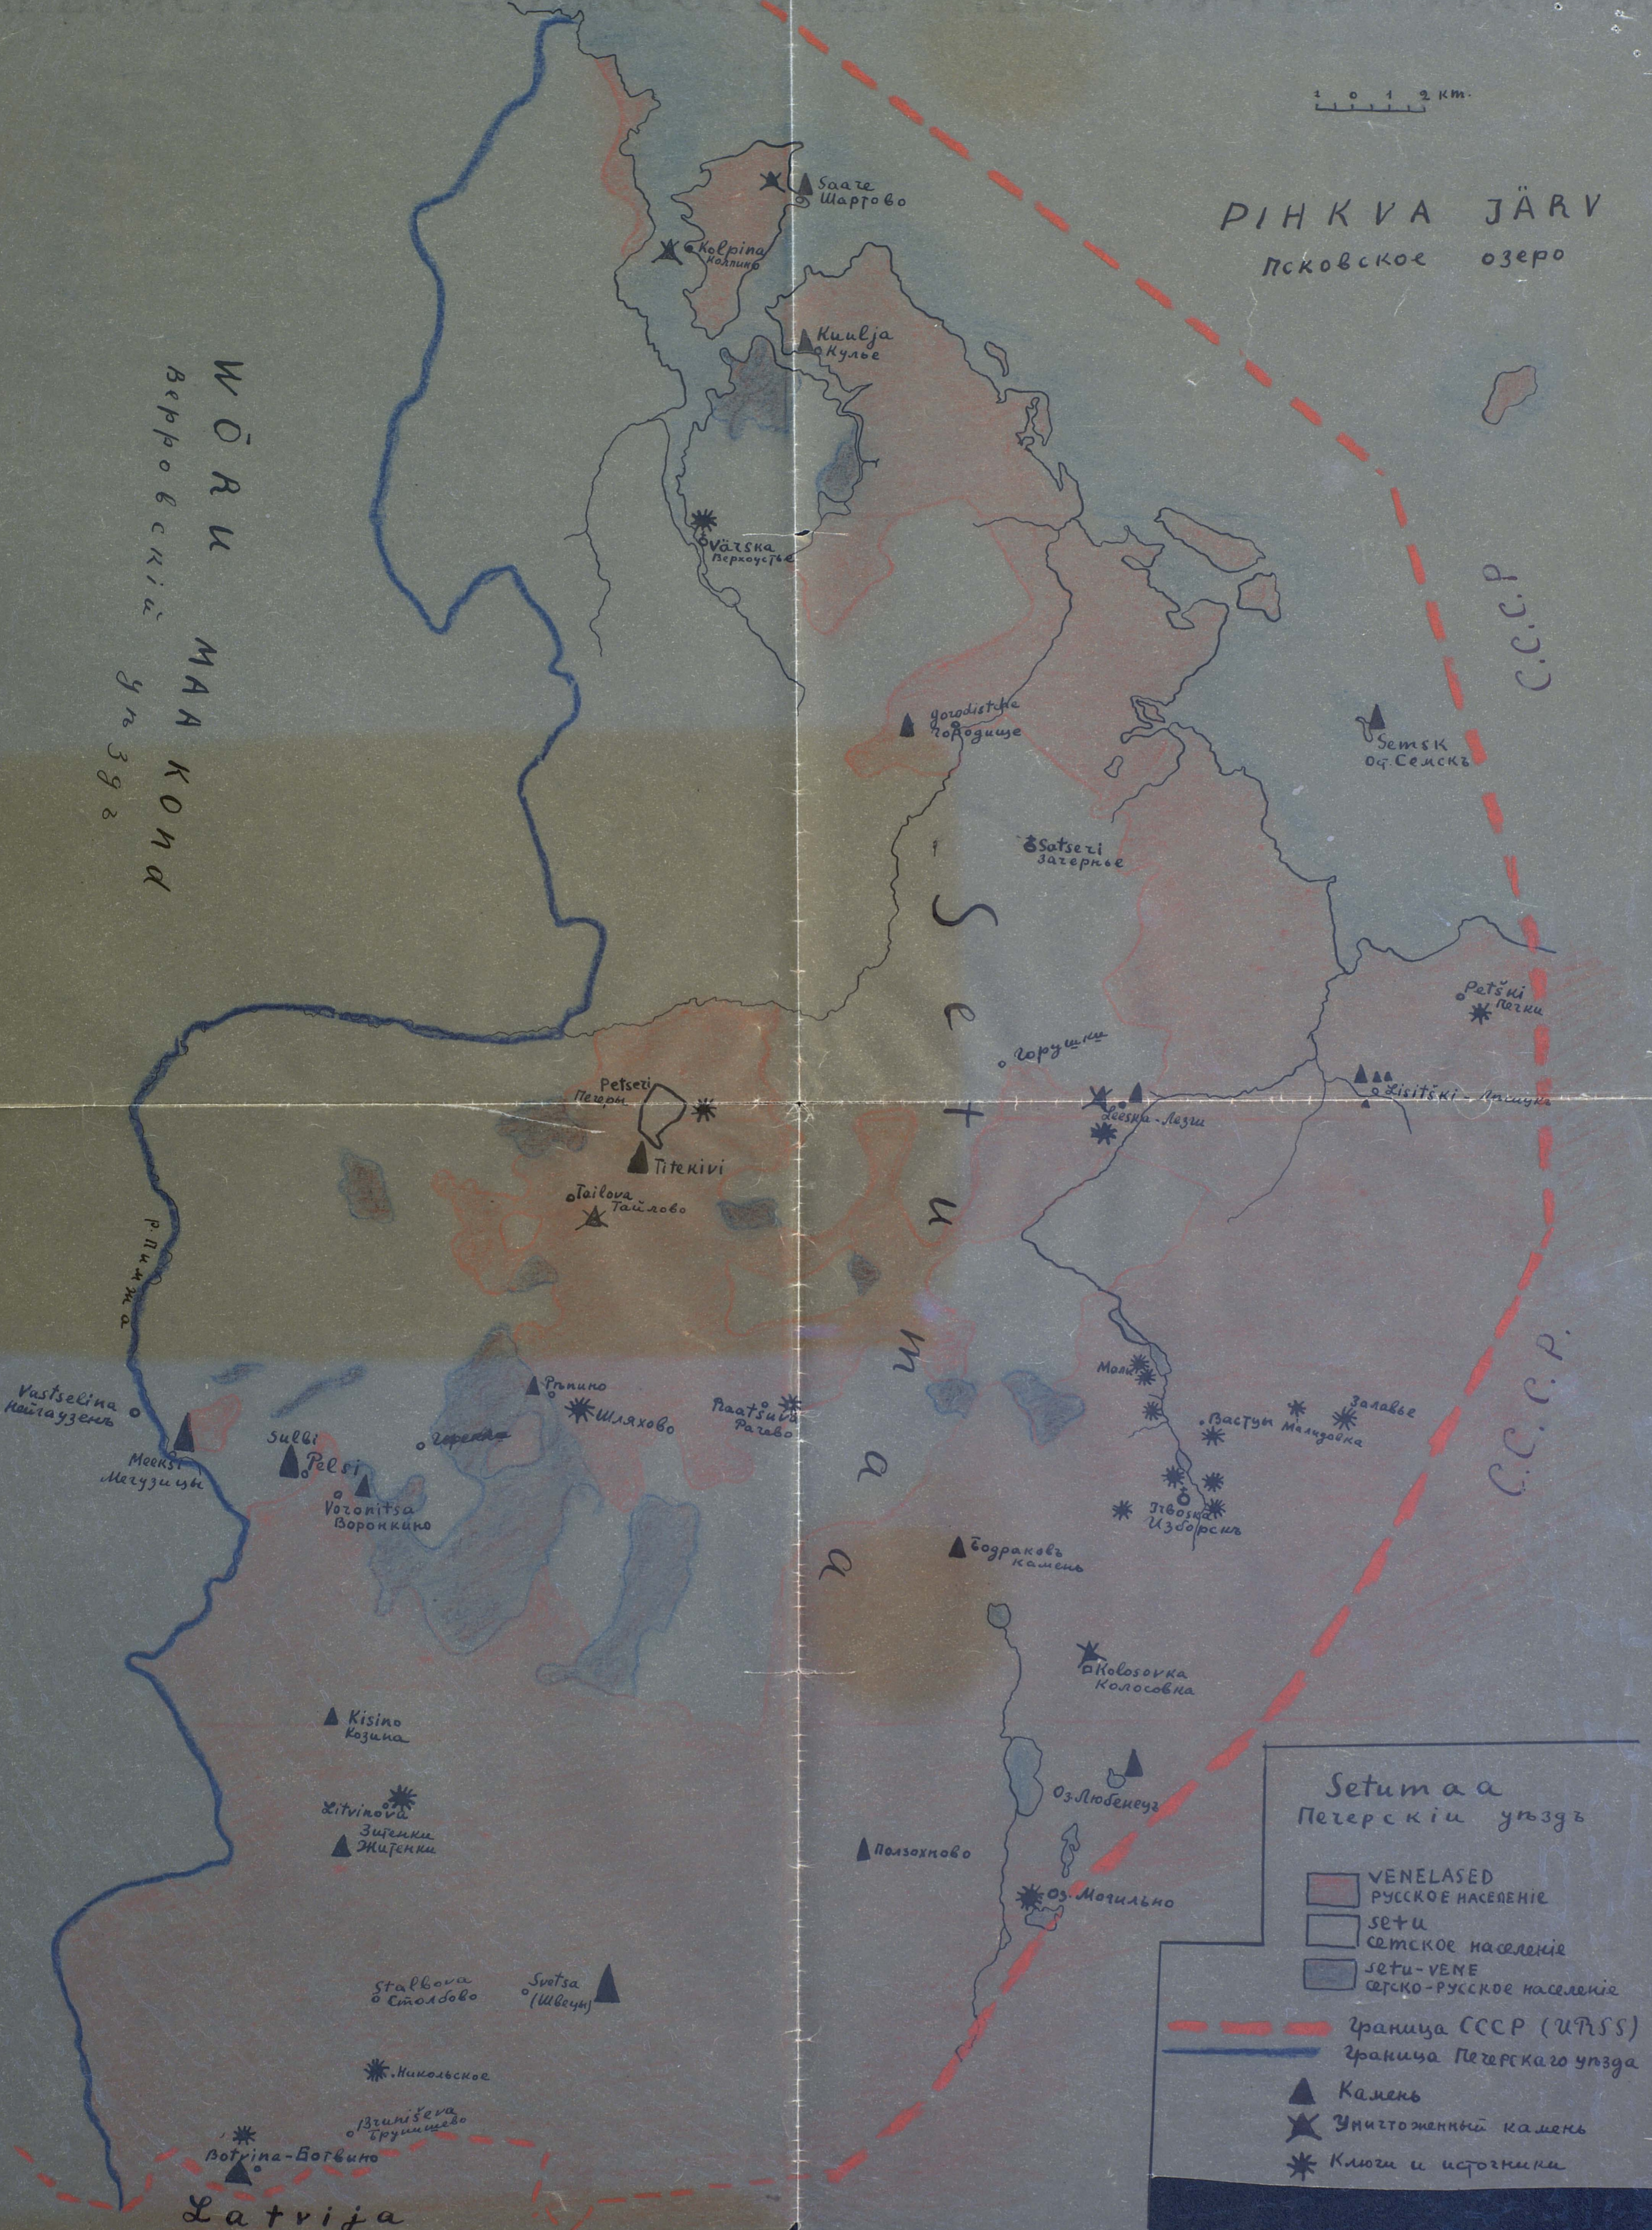

1 0 1 2 км.

PIHKVA JÄRV

Псковское озеро

WÖRI
Верховский уезд
MAN KOND

СССР

СССР

Setuma

Setuma
Петерский уезд

- VENELASED
РУССКОЕ НАСЕЛЕНИЕ
- SETU
СЕТСКОЕ НАСЕЛЕНИЕ
- SETU-VENE
СЕТСКО-РУССКОЕ НАСЕЛЕНИЕ
- Граница СССР (УРСР)
- Граница Петерского уезда
- ▲ Камень
- ★ Уничтоженный камень
- * Ключи и источники

Latvija